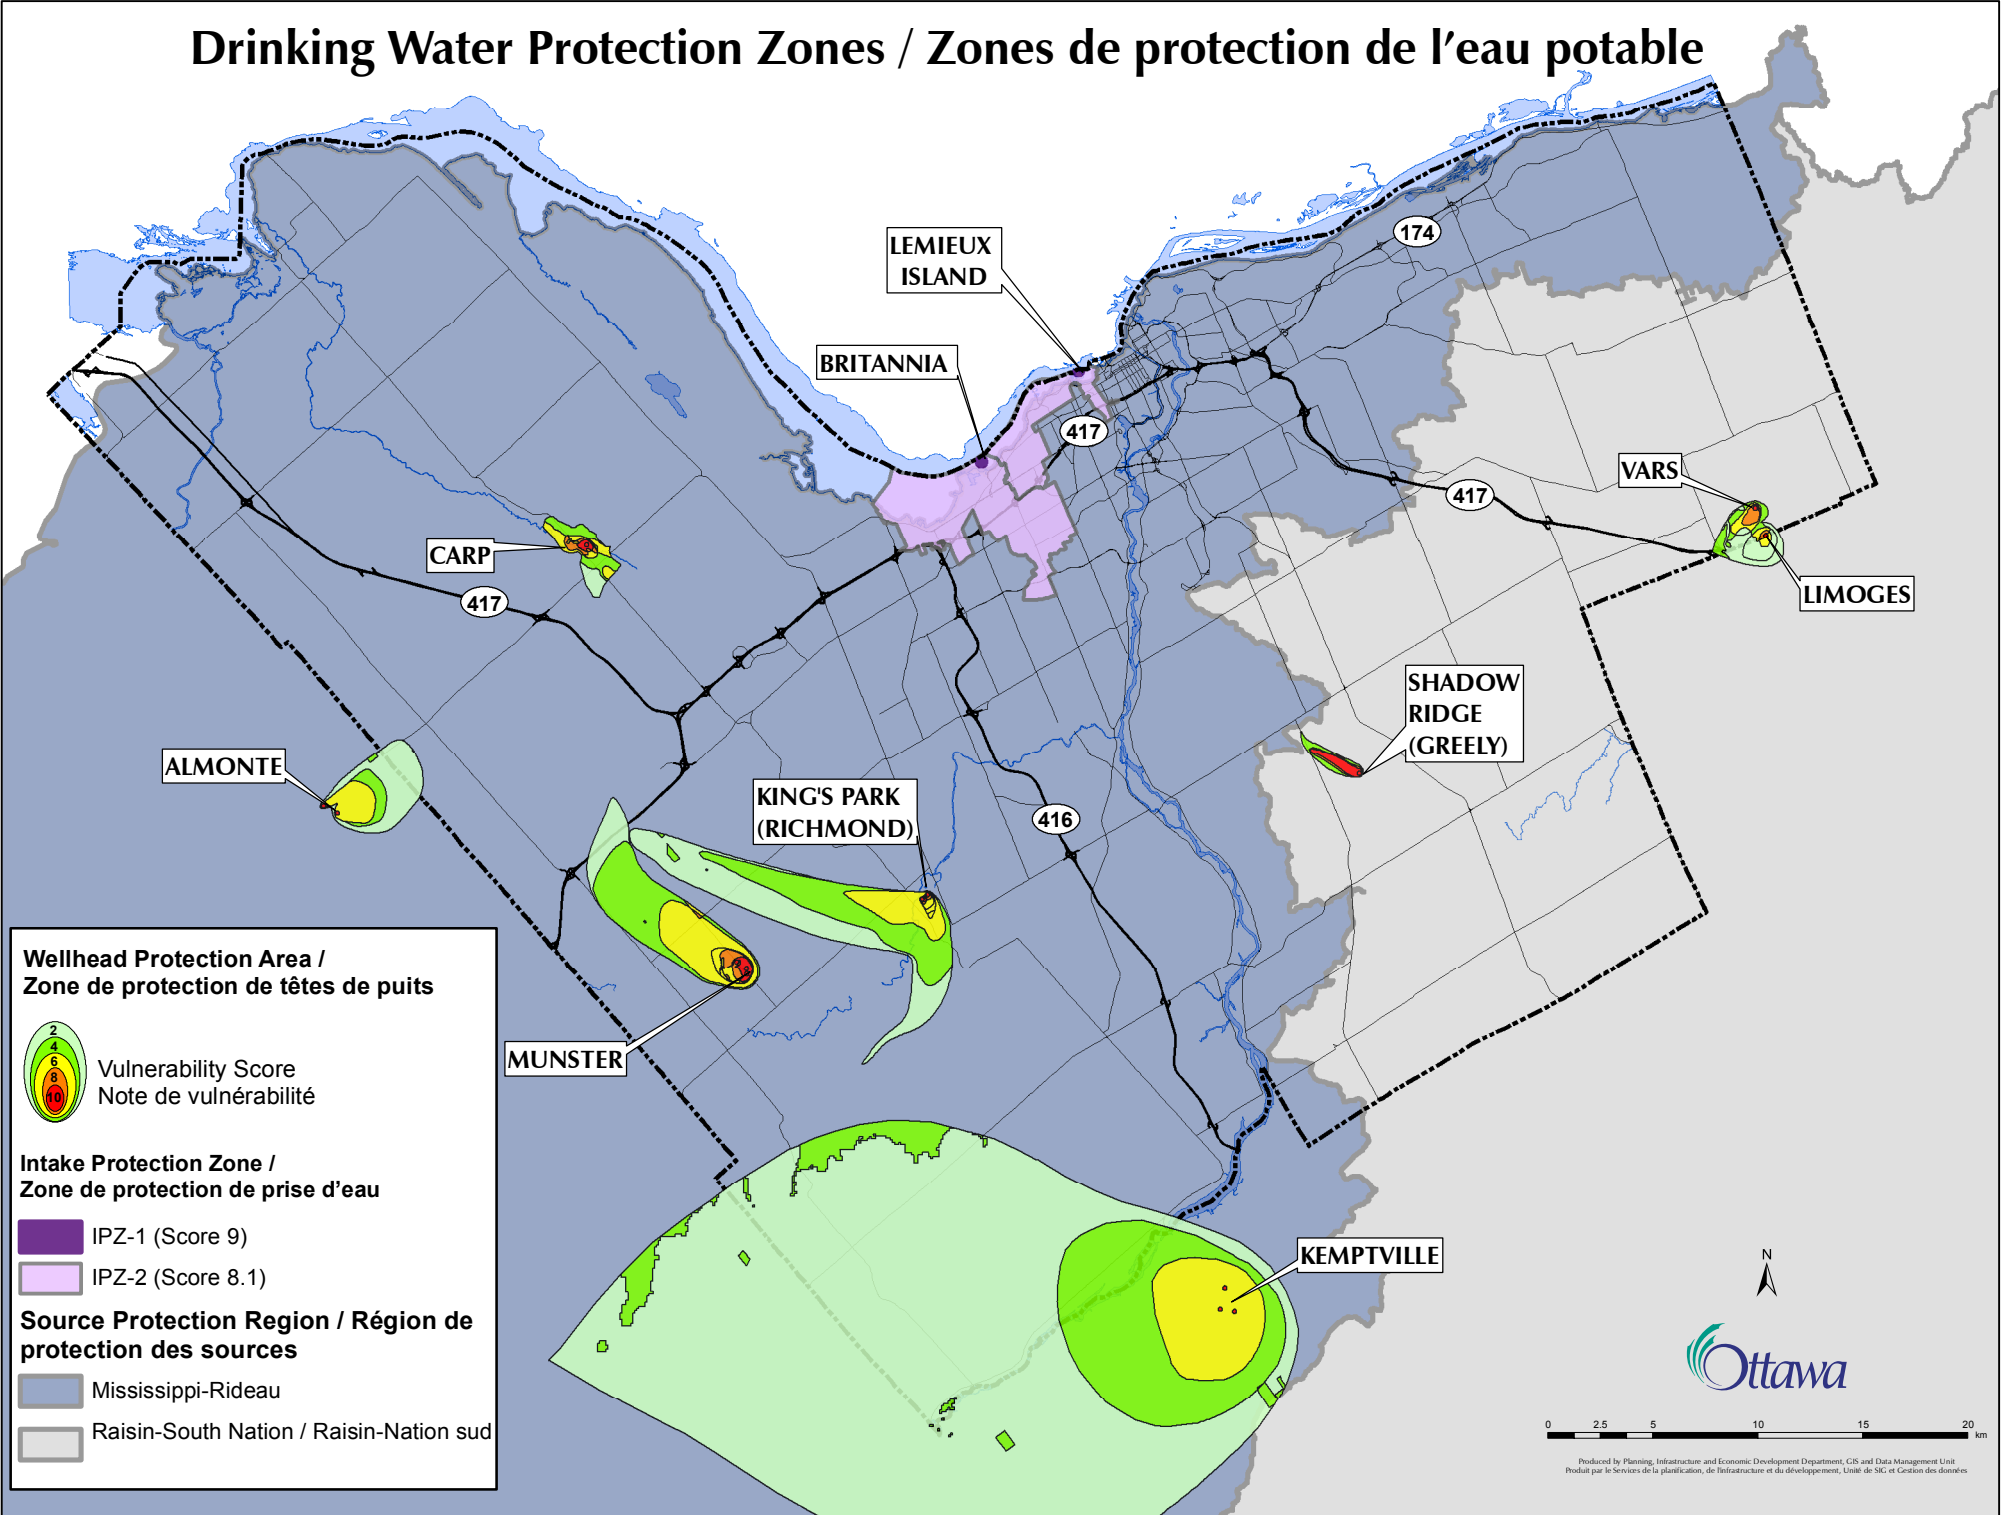

Drinking Water Protection Zones / Zones de protection de l'eau potable

Wellhead Protection Area / Zone de protection de têtes de puits

Vulnerability Score
Note de vulnérabilité

Intake Protection Zone / Zone de protection de prise d'eau

- IPZ-1 (Score 9)
- IPZ-2 (Score 8.1)

Source Protection Region / Région de protection des sources

- Mississippi-Rideau
- Raisin-South Nation / Raisin-Nation sud