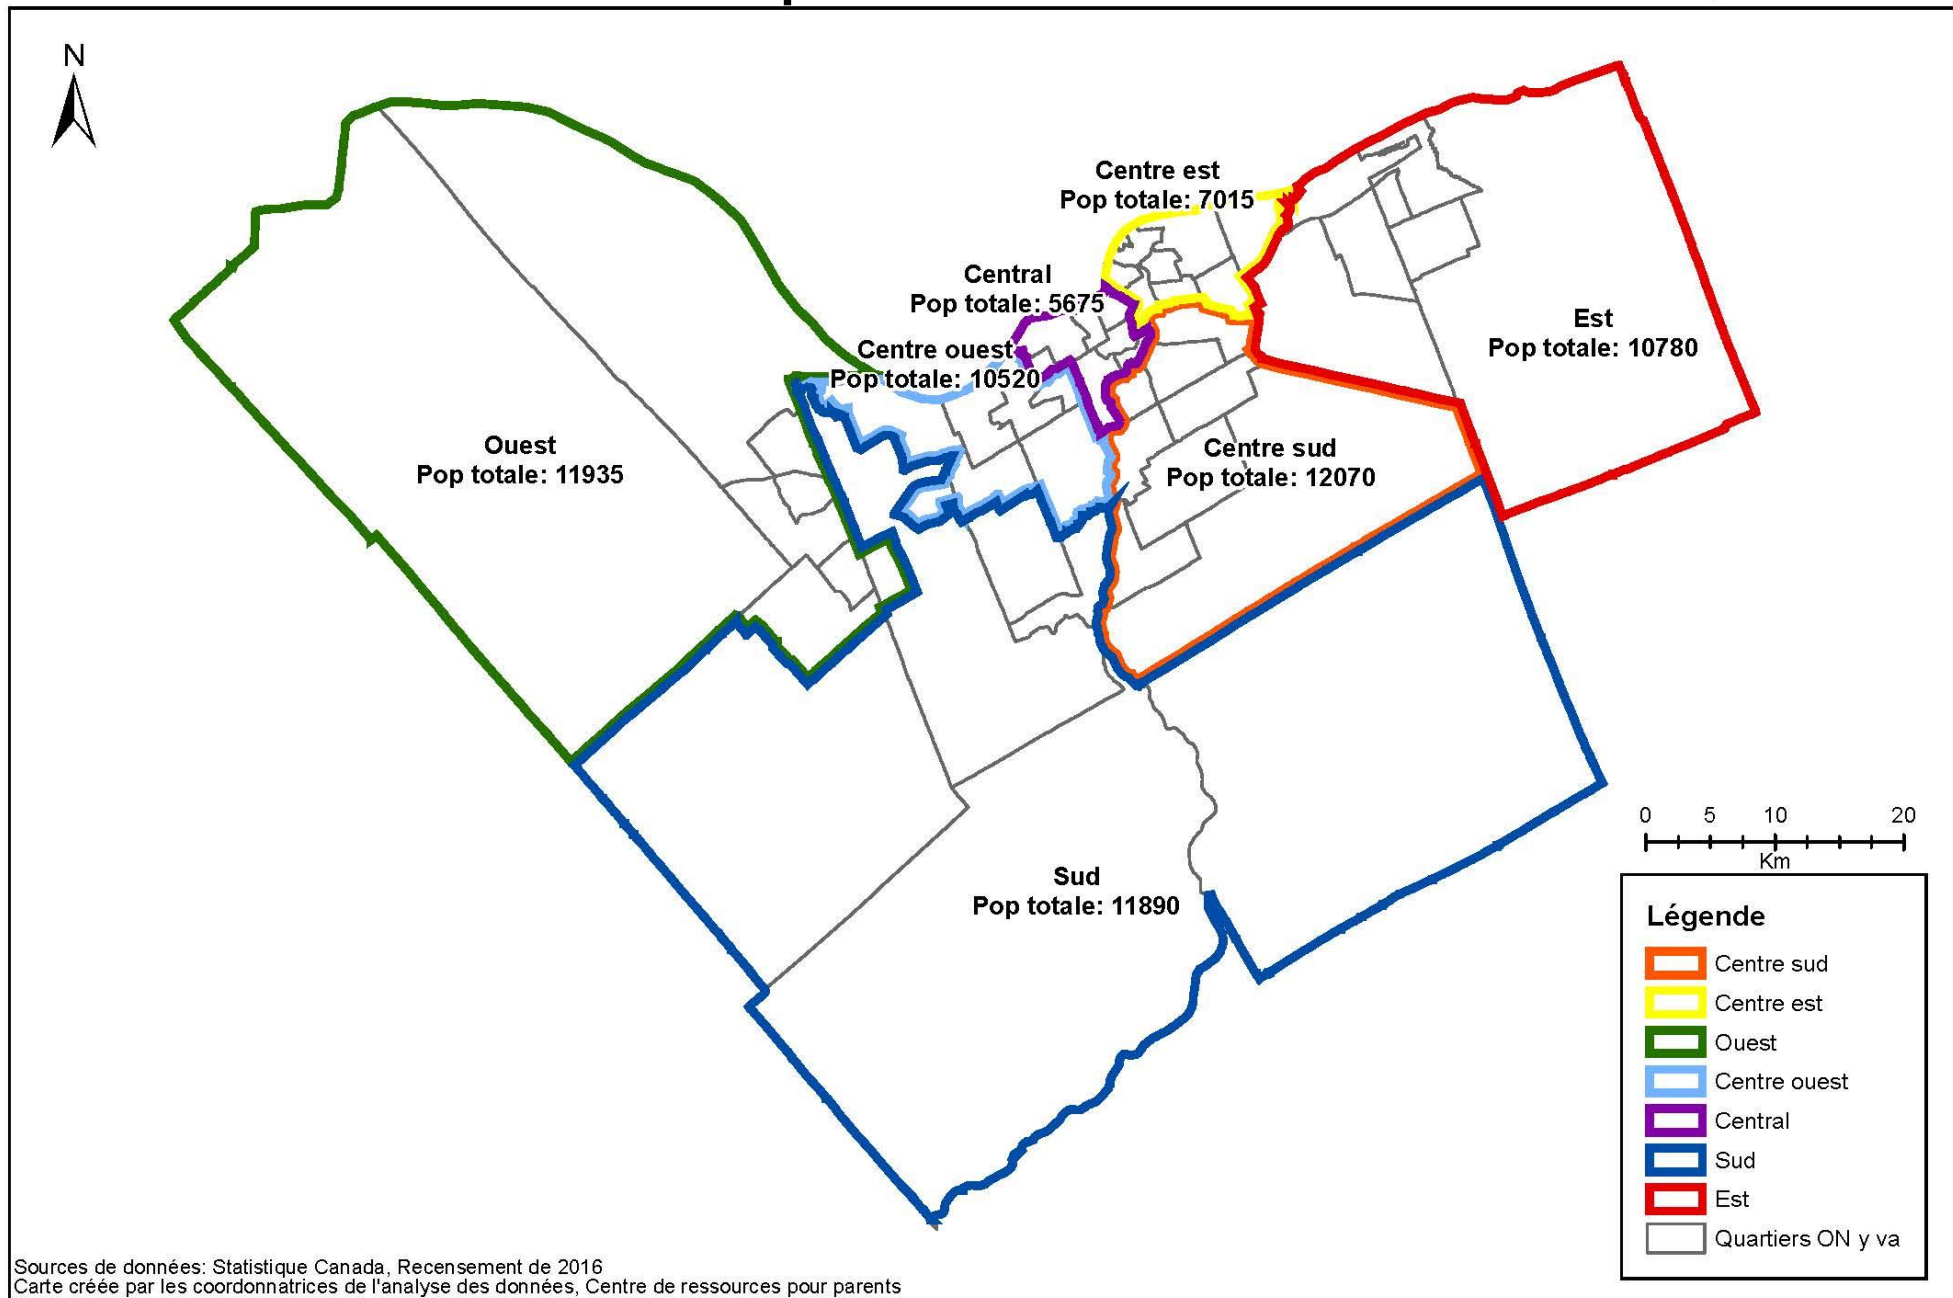

# Zones de services ON y va

## Population de 0 à 6 ans

## Population de 0 à 6 ans dans les quartiers et zone de services ON y va (Recensement, 2016)

### 1 – Centre

Carleton Heights	440
Centre Ville	850
Dalhousie	670
Glebe	695
Ottawa Ouest	1670
Westboro	680
Ottawa Sud	670
<b>Total</b>	<b>5675</b>